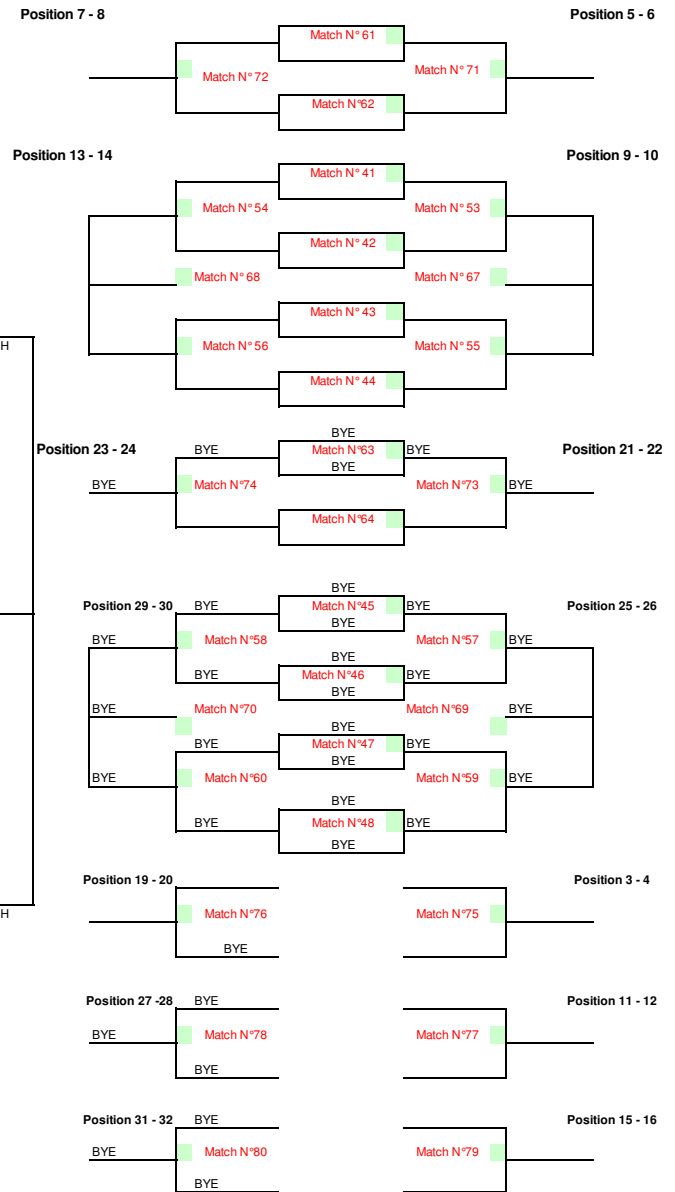

Tableau Final des Lutins 2003

JUGE ARBITRE : SOUDI SAHAR

**TABLEAU DE QUALIFICATION
LUTIN 2ÈRE ANNÉE**

TOURNOI:
DATE:

CRITÉRIUM DES LUTINS ET LUTINES DU TCT
19-20 JUIN 2010

LE JUGE ARBITRE:

SAHAR SOUIDI

St	CL	Ts	Nom	Prénom	Club		
1			BEN ABDALLAH	ELYES	TCT		
2			NABLI	AMINE	TCT	S 10H30	Q1
3			SKANDAJI	SAMI	TN		
4			BYE			SKANDAJI	Q2
5			MERGHANI	MASSAOUD	LYB		
6			LAAOUANI CHERIF	MED KHALIL	TCC	S 10H50	Q3
7			ZOUARI	SKANDER	ASM		
8			LOGHMARI	AHMED	TN	S 10H50	Q4
9			BOULAARES	AZIZ	ASM		
10			BYE			BOULAARES	Q5
11			MANSOUR	YOUSSEF	ASM		
12			AMMARI	SKANDER	TCC	S 10H50	Q6
13			KAMMOUN	HEDI	TCT		
14			BEN MOUSSA	RAYEN	TAC	S 10H50	Q7
15			TALBI	ZIED	ASS		
16			SAYEM	AHMED	ASM	S 10H50	Q8

Têtes de séries	
1	#REF!
2	#REF!
3	#REF!
4	#REF!

Liste d'attente		Liste des wo
1		
2		
3		
4		

St: Statut
CL: Classement
Ts: Têtes de Séries

Q: Qualifier
WC: Wild Card (Invitation)
LL: Lucky Loser

0
Signature - Juge Arbitre

Tableau Final des Lutins 2002

JUGE ARBITRE : SOUIDI SAHAR

PROGRAMME DES MATCHS

TOURNOI: CRITERIUM TCT

PROGRAMME DU: SAMEDI 19 JUIN 2010

JUGE ARBITRE: SAHAR SOUIDI

	COURT 1	COURT 2	COURT 3	COURT 4	
10:30	MOULA IKRAM ASMT	CHIKHAOUI MERIEM ASS	BEN CHEIKH MALEK GST	BEN ABDALLAH ILYES TCT	
	LE1	LE1	L1	L1QL2	
	TRIKI BAYA TCMJG	FERCHICHI NOUR TCT	JERTILA NOUR TCT	NABLI AMINE TCT	
10:50	MERGHANI MASSAOUD LYB	ZOUARI SKANDER ASM	MANSOUR YOUSSEF ASM	KAMMOUN HEDI TCT	TALBI ZIED ASS
	QL2	QL2	QL2	QL2	QL2
	LAAOUANI CHERIF MED KHALIL TCC	LOGHMARI AHMED TN	AMMARI SKANDER TCC	BEN MOUSSA RAYEN TAC	SAYEM AHMED ASM
11:10	MHEDHBI INES TCT				
	LE1				