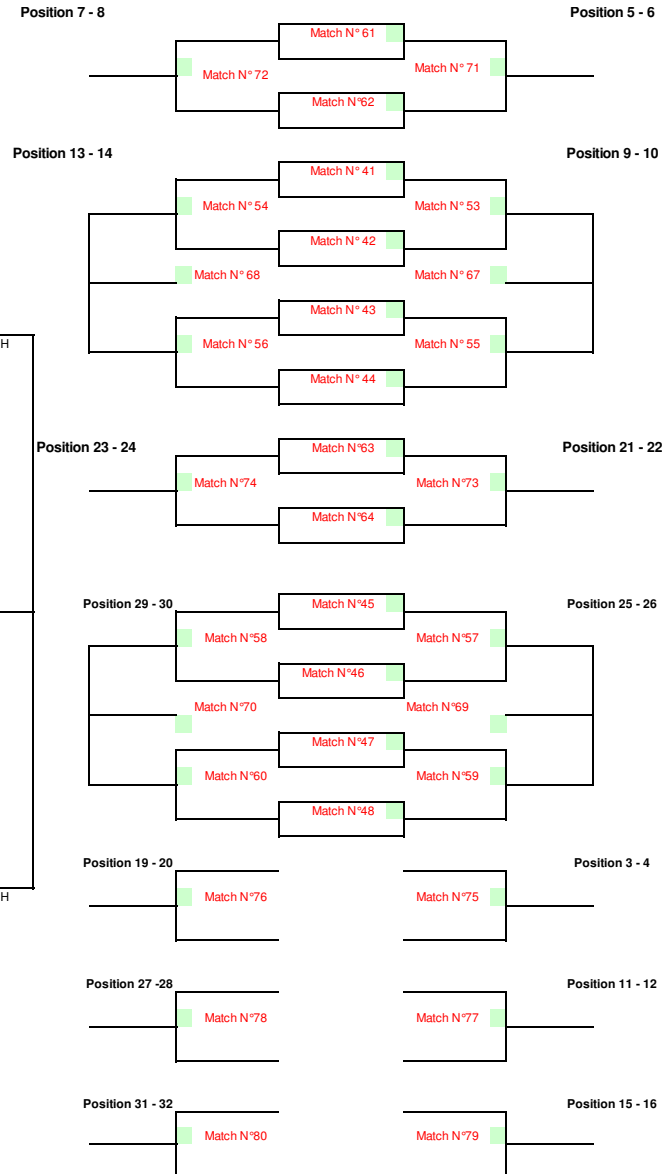

Tableau Final des Lutins 2003

JUGE ARBITRE : SOUDI SAHAR

**TABLEAU DE QUALIFICATION
LUTIN 2ÈRE ANNÉE**

TOURNOI:
DATE:

CRITÉRIUM DES LUTINS ET LUTINES DU TCT
19-20 JUIN 2010

LE JUGE ARBITRE:

SAHAR SOUIDI

St	CL	Ts	Nom	Prénom	Club		
1			BEN ABDALLAH	ELYES	TCT		
2			NABLI	AMINE	TCT	S 10H30	Q1
3			SKANDAJI	SAMI	TN		
4			BYE			SKANDAJI	Q2
5			MERGHANI	MASSAOUD	LYB		
6			LAAOUANI CHERIF	MED KHALIL	TCC	S 10H50	Q3
7			ZOUARI	SKANDER	ASM		
8			LOGHMARI	AHMED	TN	S 10H50	Q4
9			BOULAARES	AZIZ	ASM		
10			BYE			BOULAARES	Q5
11			MANSOUR	YOUSSEF	ASM		
12			AMMARI	SKANDER	TCC	S 10H50	Q6
13			KAMMOUN	HEDI	TCT		
14			BEN MOUSSA	RAYEN	TAC	S 10H50	Q7
15			TALBI	ZIED	ASS		
16			SAYEM	AHMED	ASM	S 10H50	Q8

Têtes de séries	
1	#REF!
2	#REF!
3	#REF!
4	#REF!

Liste d'attente		Liste des wo
1		
2		
3		
4		

St: Statut
CL: Classement
Ts: Têtes de Séries

Q: Qualifier
WC: Wild Card (Invitation)
LL: Lucky Loser

0
Signature - Juge Arbitre

Tableau Final des Lutins 2002

JUGE ARBITRE : SOUIDI SAHAR

PROGRAMME DES MATCHS

TOURNOI: CRITERIUM TCT

PROGRAMME DU: SAMEDI 19 JUIN 2010

JUGE ARBITRE: SAHAR SOUIDI

	COURT 1	COURT 2	COURT 3	COURT 4	
10:30	MOULA IKRAM ASMT	CHIKHAOUI MERIEM ASS	BEN CHEIKH MALEK GST	BEN ABDALLAH ILYES TCT	
	LE1	LE1	L1	L1QL2	
	TRIKI BAYA TCMJG	FERCHICHI NOUR TCT	JERTILA NOUR TCT	NABLI AMINE TCT	
10:50	MERGHANI MASSAOUD LYB	ZOUARI SKANDER ASM	MANSOUR YOUSSEF ASM	KAMMOUN HEDI TCT	TALBI ZIED ASS
	QL2	QL2	QL2	QL2	QL2
	LAAOUANI CHERIF MED KHALIL TCC	LOGHMARI AHMED TN	AMMARI SKANDER TCC	BEN MOUSSA RAYEN TAC	SAYEM AHMED ASM
11:10	MHEDHBI INES TCT				
	LE1				

16:00					

16:30					

17:00					

17:30					

PROGRAMME DES MATCHS

TOURNOI: CRITERIUM TCT

PROGRAMME DU: 20-JUIN-10

JUGE ARBITRE: SOUIDI SAHAR