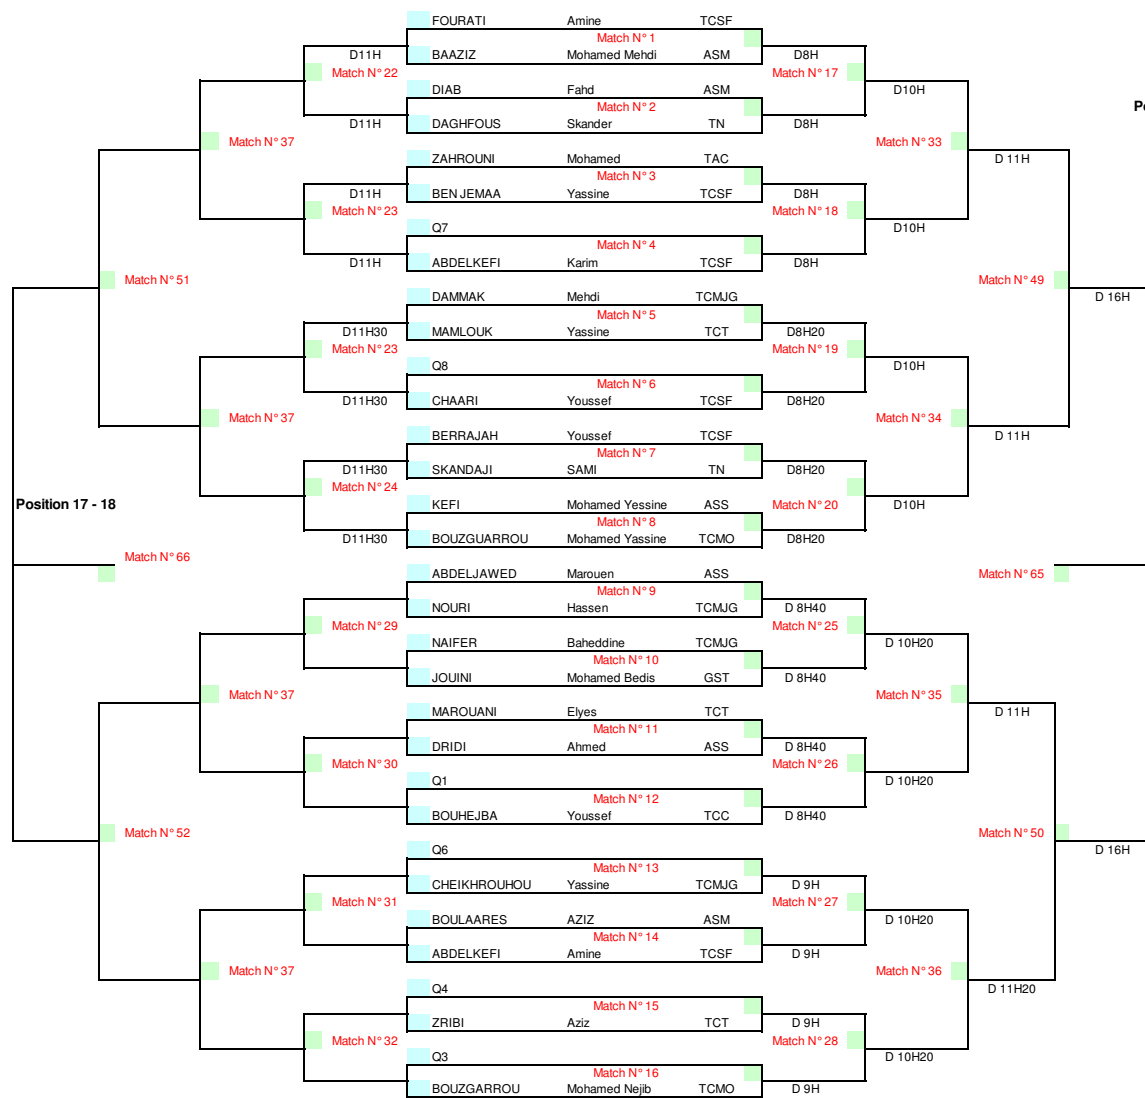

Tableau Final des Lutins 2003

JUGE ARBITRE : SOUDI SAHAR

**TABLEAU DE QUALIFICATION
LUTIN 2ÈRE ANNÉE**

TOURNOI:
DATE:

CRITÉRIUM DES LUTINS ET LUTINES DU TCT
19-20 JUIN 2010

LE JUGE ARBITRE:

SAHAR SOUIDI

St	CL	Ts	Nom	Prénom	Club		
1			BEN ABDALLAH	ELYES	TCT		
2			NABLI	AMINE	TCT	S 10H30	Q1
3			SKANDAJI	SAMI	TN		
4			BYE			SKANDAJI	Q2
5			MERGHANI	MASSAOUD	LYB		
6			LAAOUANI CHERIF	MED KHALIL	TCC	S 10H50	Q3
7			ZOUARI	SKANDER	ASM		
8			LOGHMARI	AHMED	TN	S 10H50	Q4
9			BOULAARES	AZIZ	ASM		
10			BYE			BOULAARES	Q5
11			MANSOUR	YOUSSEF	ASM		
12			AMMARI	SKANDER	TCC	S 10H50	Q6
13			KAMMOUN	HEDI	TCT		
14			BEN MOUSSA	RAYEN	TAC	S 10H50	Q7
15			TALBI	ZIED	ASS		
16			SAYEM	AHMED	ASM	S 10H50	Q8

Têtes de séries	
1	#REF!
2	#REF!
3	#REF!
4	#REF!

Liste d'attente		Liste des wo
1		
2		
3		
4		

St: Statut
CL: Classement
Ts: Têtes de Séries

Q: Qualifier
WC: Wild Card (Invitation)
LL: Lucky Loser

0
Signature - Juge Arbitre

Tableau Final des Lutins 2002

JUGE ARBITRE : SOUIDI SAHAR

PROGRAMME DES MATCHS

TOURNOI: CRITERIUM TCT

PROGRAMME DU: SAMEDI 19 JUIN 2010

JUGE ARBITRE: SAHAR SOUIDI

	COURT 1	COURT 2	COURT 3	COURT 4	
10:30	MOULA IKRAM ASMT	CHIKHAOUI MERIEM ASS	BEN CHEIKH MALEK GST	BEN ABDALLAH ILYES TCT	
	LE1	LE1	L1	L1QL2	
	TRIKI BAYA TCMJG	FERCHICHI NOUR TCT	JERTILA NOUR TCT	NABLI AMINE TCT	
10:50	MERGHANI MASSAOUD LYB	ZOUARI SKANDER ASM	MANSOUR YOUSSEF ASM	KAMMOUN HEDI TCT	TALBI ZIED ASS
	QL2	QL2	QL2	QL2	QL2
	LAAOUANI CHERIF MED KHALIL TCC	LOGHMARI AHMED TN	AMMARI SKANDER TCC	BEN MOUSSA RAYEN TAC	SAYEM AHMED ASM
11:10	MHEDHBI INES TCT				
	LE1				

16:00					

16:30					

17:00					

17:30					

PROGRAMME DES MATCHS

TOURNOI: CRITERIUM TCT

PROGRAMME DU: 20-JUIN-10

JUGE ARBITRE: SOUIDI SAHAR