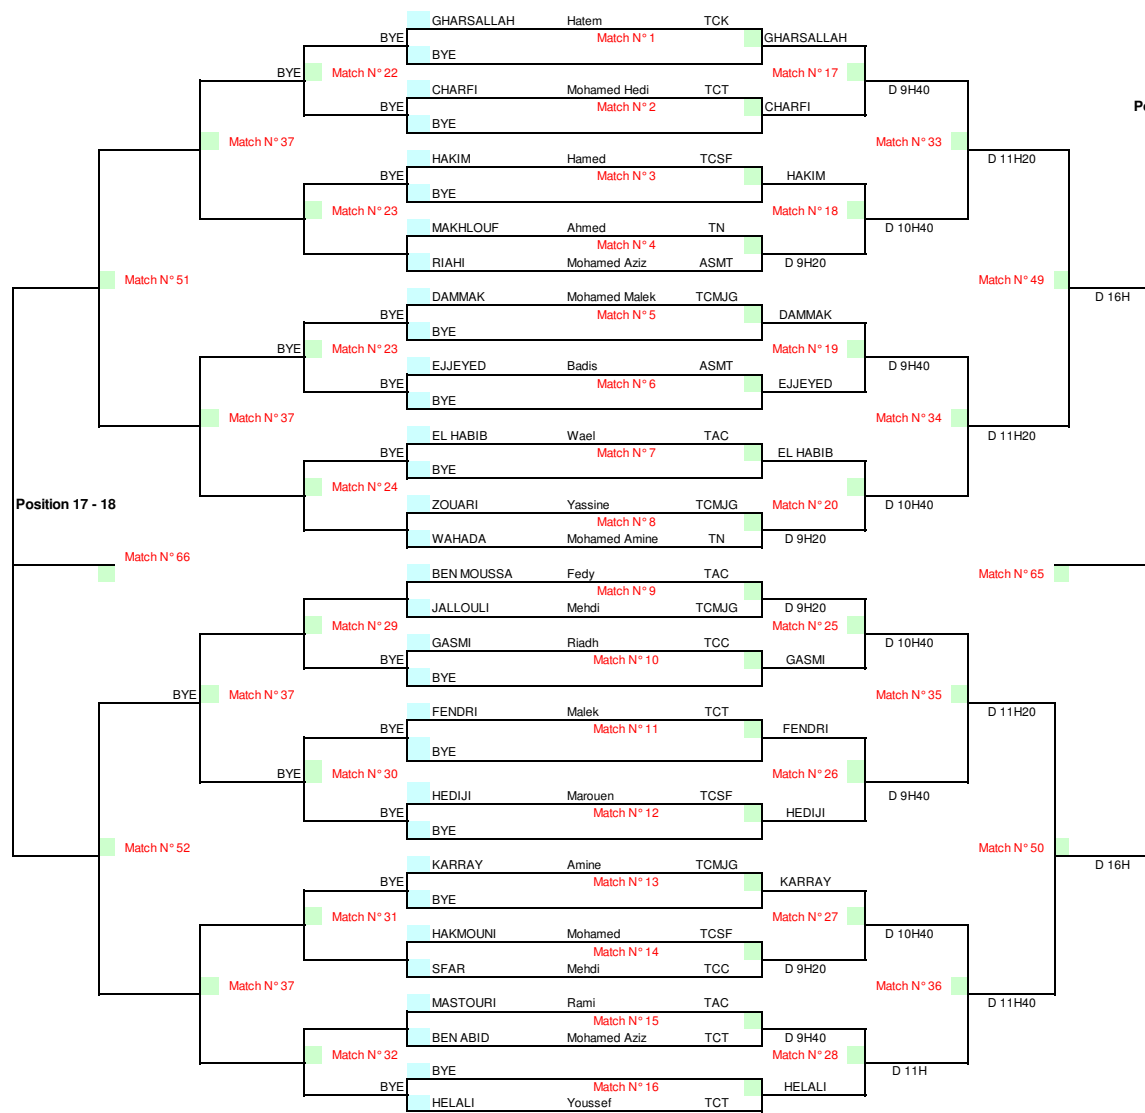

Tableau Final des Lutins 2003

JUGE ARBITRE : SOUDI SAHAR

**TABLEAU DE QUALIFICATION
LUTIN 2ÈRE ANNÉE**

TOURNOI:
DATE:

CRITÉRIUM DES LUTINS ET LUTINES DU TCT
19-20 JUIN 2010

LE JUGE ARBITRE:

SAHAR SOUIDI

St	CL	Ts	Nom	Prénom	Club		
1			BEN ABDALLAH	ELYES	TCT		
2			NABLI	AMINE	TCT	S 10H30	Q1
3			SKANDAJI	SAMI	TN		
4			BYE			SKANDAJI	Q2
5			MERGHANI	MASSAOUD	LYB		
6			LAAOUANI CHERIF	MED KHALIL	TCC	S 10H50	Q3
7			ZOUARI	SKANDER	ASM		
8			LOGHMARI	AHMED	TN	S 10H50	Q4
9			BOULAARES	AZIZ	ASM		
10			BYE			BOULAARES	Q5
11			MANSOUR	YOUSSEF	ASM		
12			AMMARI	SKANDER	TCC	S 10H50	Q6
13			KAMMOUN	HEDI	TCT		
14			BEN MOUSSA	RAYEN	TAC	S 10H50	Q7
15			TALBI	ZIED	ASS		
16			SAYEM	AHMED	ASM	S 10H50	Q8

Têtes de séries	
1	#REF!
2	#REF!
3	#REF!
4	#REF!

Liste d'attente		Liste des wo
1		
2		
3		
4		

St: Statut
CL: Classement
Ts: Têtes de Séries

Q: Qualifier
WC: Wild Card (Invitation)
LL: Lucky Loser

0
Signature - Juge Arbitre

Tableau Final des Lutins 2002

JUGE ARBITRE : SOUIDI SAHAR

PROGRAMME DES MATCHS

TOURNOI: CRITERIUM TCT

PROGRAMME DU: SAMEDI 19 JUIN 2010

JUGE ARBITRE: SAHAR SOUIDI

	COURT 1	COURT 2	COURT 3	COURT 4	
10:30	MOULA IKRAM ASMT	CHIKHAOUI MERIEM ASS	BEN CHEIKH MALEK GST	BEN ABDALLAH ILYES TCT	
	LE1	LE1	L1	L1QL2	
	TRIKI BAYA TCMJG	FERCHICHI NOUR TCT	JERTILA NOUR TCT	NABLI AMINE TCT	
10:50	MERGHANI MASSAOUD LYB	ZOUARI SKANDER ASM	MANSOUR YOUSSEF ASM	KAMMOUN HEDI TCT	TALBI ZIED ASS
	QL2	QL2	QL2	QL2	QL2
	LAAOUANI CHERIF MED KHALIL TCC	LOGHMARI AHMED TN	AMMARI SKANDER TCC	BEN MOUSSA RAYEN TAC	SAYEM AHMED ASM
11:10	MHEDHBI INES TCT				
	LE1				

16:00					

16:30					

17:00					

17:30					

PROGRAMME DES MATCHS

TOURNOI: CRITERIUM TCT

PROGRAMME DU: 20-JUIN-10

JUGE ARBITRE: SOUIDI SAHAR