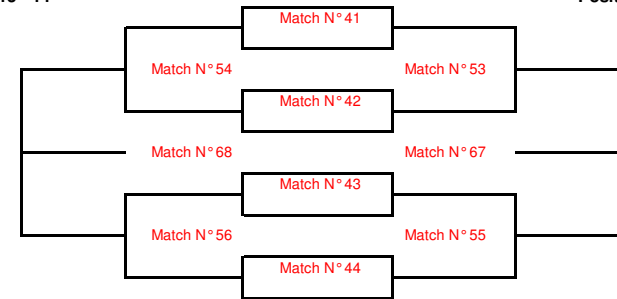

Tableau Final des Lutins

Critérium du AST Monastir 31 Mai - 01 Juin 2008

Juge Arbitre : Walid GRITLI

Position 7 - 8

Position 5 - 6

Position 13 - 14

Position 9 - 10

Position 23 - 24

Position 21 - 22

Position 29 - 30

Position 25 - 26

Position 3 - 4

Position 11 - 12

Position 19 - 20

Position 15 - 16

Position 31 - 32