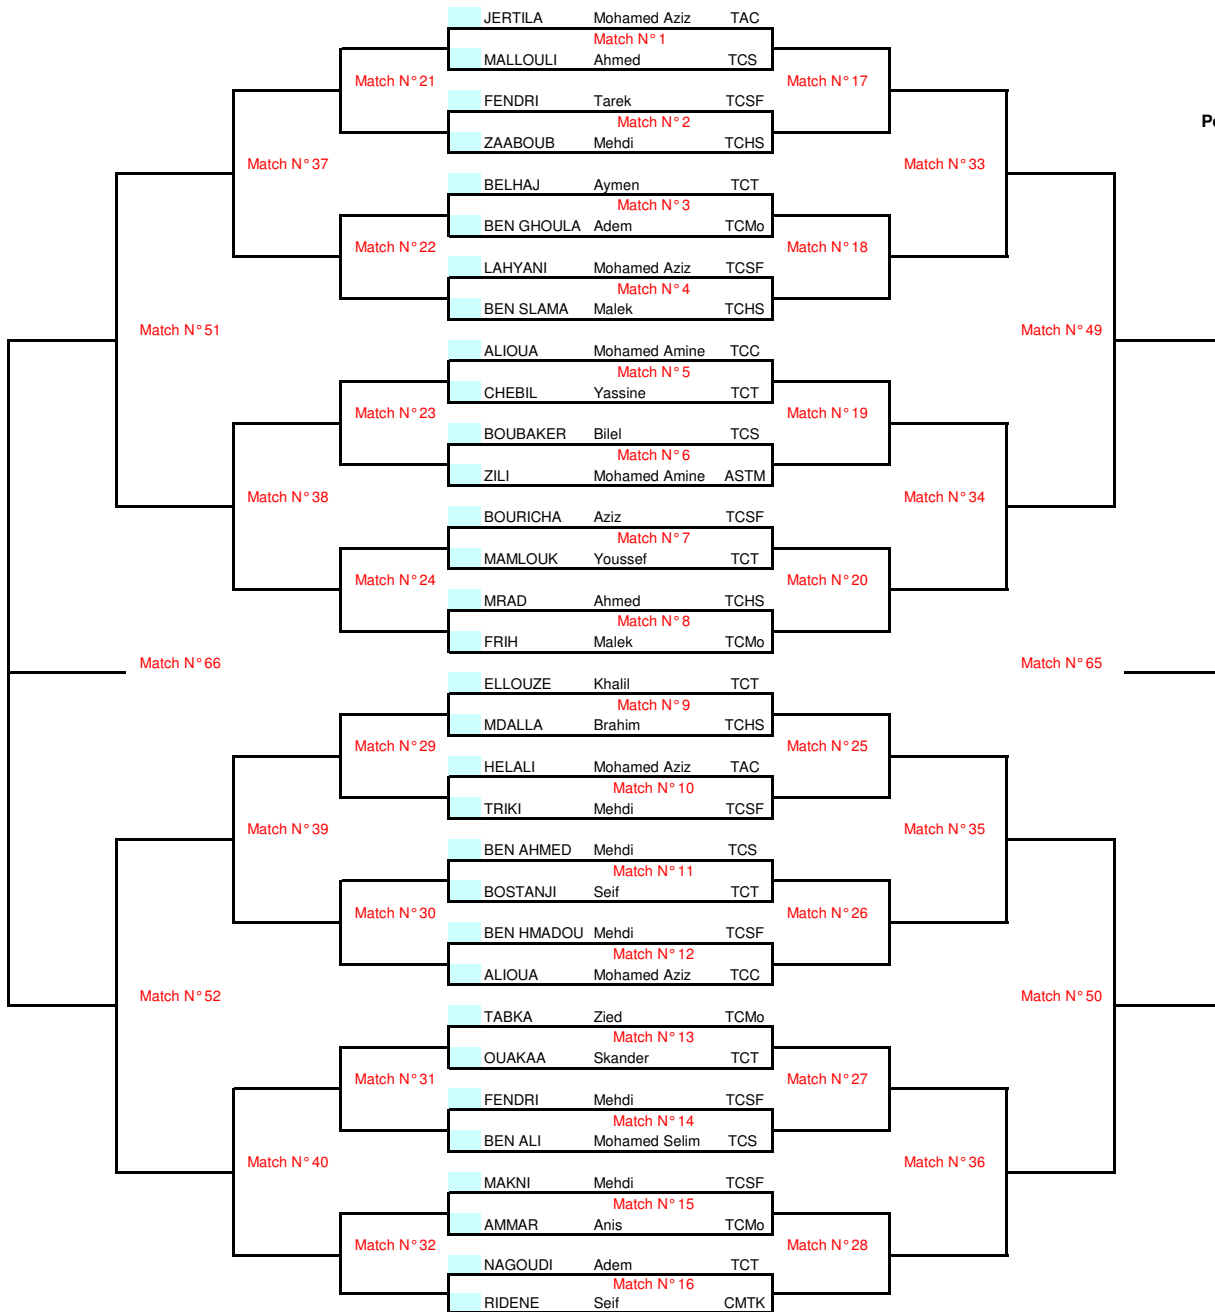

Tableau Final des Lutins

Critérium du AST Monastir 31 Mai - 01 Juin 2008

Juge Arbitre : Walid GRITLI

Position 7 - 8

Position 5 - 6

Position 13 - 14

Position 9 - 10

Position 23 - 24

Position 21 - 22

Position 29 - 30

Position 25 - 26

Position 3 - 4

Position 11 - 12

Position 19 - 20

Position 15 - 16

Position 31 - 32

19:30	MATCH N° 24 LUTIN	MATCH N° 25 LUTIN	MATCH N° 26 LUTIN	MATCH N° 27 LUTIN
20:00	MATCH N° 28 LUTIN	MATCH N° 29 LUTIN	MATCH N° 30 LUTIN	MATCH N° 31 LUTIN