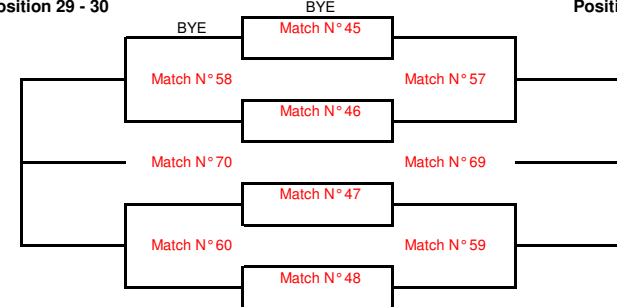

Tableau Final des Lutins

Critérium du AST Monastir 31 Mai - 01 Juin 2008

Juge Arbitre : Walid GRITLI

Position 7 - 8

Position 5 - 6

Position 13 - 14

Position 9 - 10

Position 23 - 24

Position 21 - 22

Position 29 - 30

Position 25 - 26

Position 3 - 4

Position 11 - 12

Position 19 - 20

Position 15 - 16

Position 31 - 32